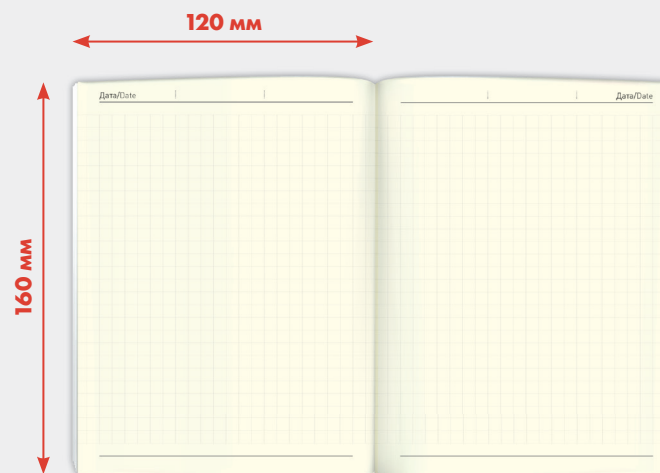

Недатируванный блок «Покет-бук»

Формат: 120 x 160 мм

Кол-во полос: 240 полос

Цветность: 2+2 (черный + Yellow)

Бумага в блоке: офсетная МаэстроПринт 80 г/м², рисунок клетка

Форзац и нахзац: 2+0, бумага офсетная 160 г/м²

**КОМПАКТНЫЙ
ФОРМАТ!**